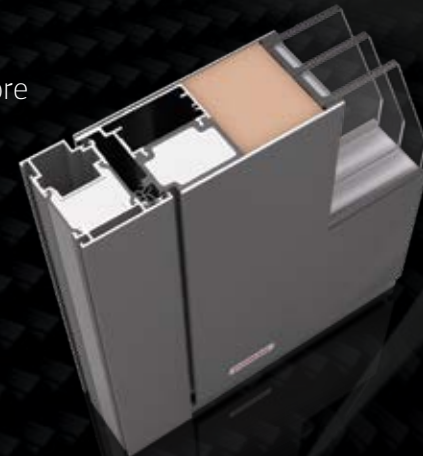

PREMIUM
CarbonCore
LEVEL