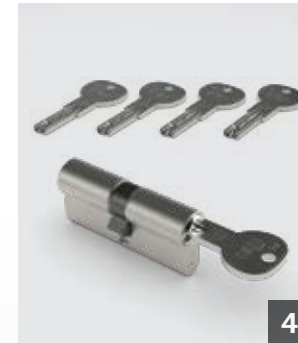

 Flügelbreite 83 mm

 3-fach Verglasung

Außenansicht,
DIN-Richtung:
rechts

Innenansicht,
DIN-Richtung:
rechts

Klarglas

Innendrücker

Drei Rollentübbänder in Farbe
des Türrahmens

3-Punkt-Sicherheitsverriegelung
ARMO